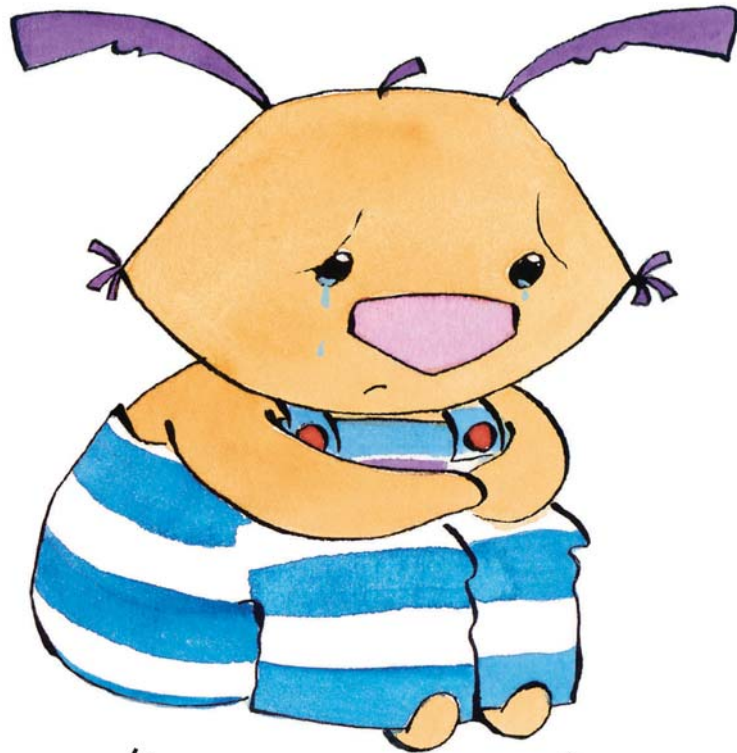

# Galette feels guilty!

Lina Rousseau • Marie-Claude Favreau

Dominique et Compagnie

♥ EMOTIONS ♥

Age  
3+

# Galette is angry!

Lina Rousseau • Marie-Claude Favreau

CAMPFIRE®

Dominique et Compagnie

♥ EMOTIONS ♥

Age  
3+

Galette is proud!

Lina Rousseau • Marie-Claude Favreau

Dominique et Compagnie

♥ EMOTIONS ♥

# Galette is sad

Age  
3+

Lina Rousseau • Marie-Claude Favreau

**Dominique et Compagnie**

♥ EMOTIONS ♥